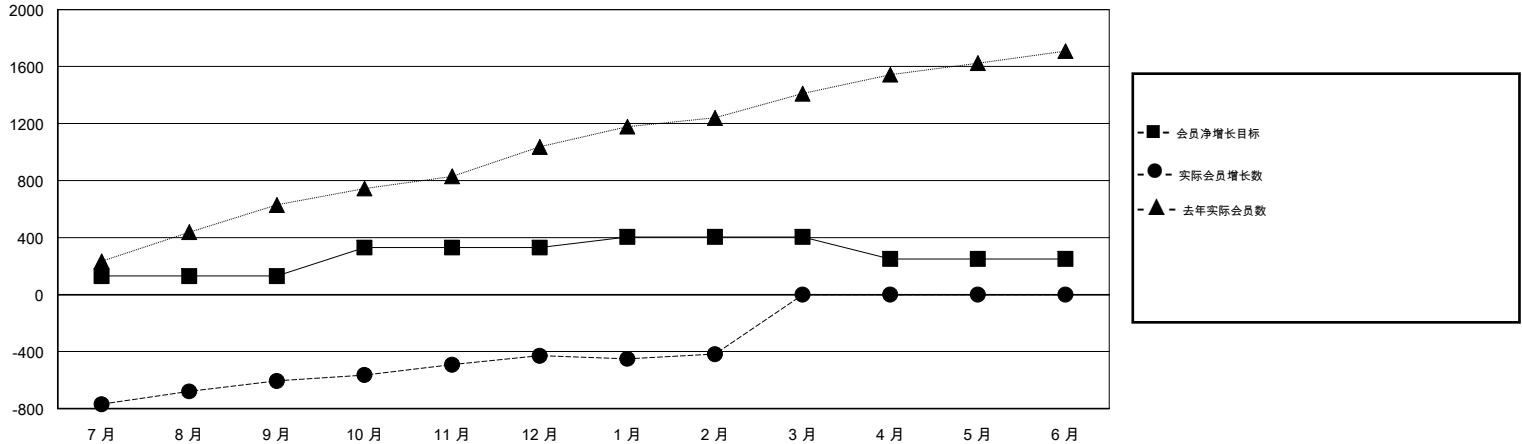

MONTHLY MEMBERSHIP PROGRESS REPORT

District 386

Results as of: 02/28/2018

GMT: ZIYU LIN

地点 CHINA

GMT宪章区

分会			
成果 2017-2018			
季	新分会目标	新会	会员流失的分会
7月/8月/9月	2	0	0
10月/11月/12月	4	2	3
1月/2月/3月	3	1	1
4月/5月/6月	1	0	0

位会员@每位须缴			
成果 2017-2018			
季	会员净增长目标	实际会员增长数	实际退会会员 (包括转会)
7月/8月/9月	130	457	1,007
10月/11月/12月	200	198	7
1月/2月/3月	75	82	65
4月/5月/6月	-155	0	0

目标与实际新会累积

目标和实际会员累积

已取消的分会: 4	132 CLUBS OF 155 增添1位或以上的新会员	性别分布 男 3,001 (56.92%) 女 2,271 (43.08%) 年度女性会员百分比目标: 50%
放弃的会员 过世 0 分会已取消 0 其他 1,079 总计 1,079	点击这里取得累计会员数据	总计家庭单位会员数 368 支付减半会费的家庭会员 187