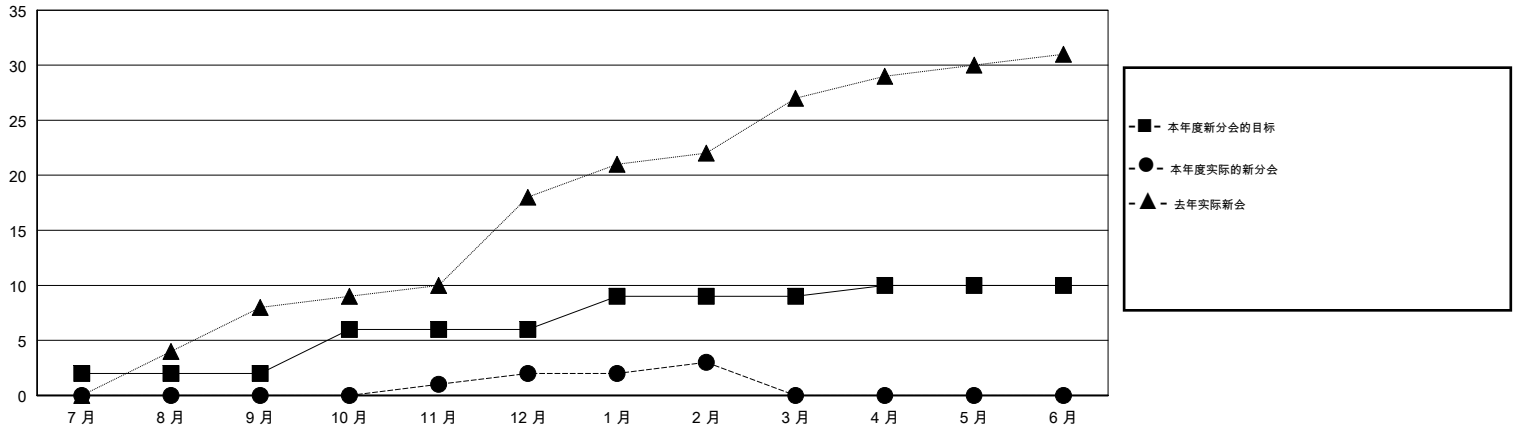

MONTHLY MEMBERSHIP PROGRESS REPORT

District 386

Results as of: 02/28/2018

GMT: ZIYU LIN

地点 CHINA

GMT宪章区

分会			
成果 2017-2018			
季	新分会目标	新会	会员流失的分会
7月/8月/9月	2	0	0
10月/11月/12月	4	2	3
1月/2月/3月	3	1	1
4月/5月/6月	1	0	0

位会员@每位须缴			
成果 2017-2018			
季	会员净增长目标	实际会员增长数	实际退会会员 (包括转会)
7月/8月/9月	130	457	1,007
10月/11月/12月	200	198	7
1月/2月/3月	75	82	65
4月/5月/6月	-155	0	0

目标与实际新会累积

目标和实际会员累积

已取消的分会: 4	132 CLUBS OF 155 增添1位或以上的新会员	性别分布 男 3,001 (56.92%) 女 2,271 (43.08%) 年度女性会员百分比目标: 50%
放弃的会员 过世 0 分会已取消 0 其他 1,079 总计 1,079	点击这里取得累计会员数据	总计家庭单位会员数 368 支付减半会费的家庭会员 187